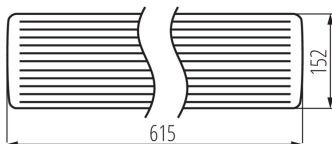

33892 MEBA LED 20W IP54 NW

Luminaire profilés linéaire LED

5905339338921

Kanlux MEBA LED est une gamme de plafonniers saillie étanche IP54 qui se décline en deux longueurs distinctes et de puissances: 615mm (20W) et 1213mm (40W), avec une température de couleurs de 4000°K Équipé d'un diffuseur opal, MEBA LED a une durée de vie 50 000h et une garantie de 5 ans.

DONNÉES GÉNÉRALES:

Couleur: blanc

Mode d'installation: saillie

Usage: intérieur - extérieur

Distance minimale par rapport à l'objet éclairé: 0,5m

Compatibilité avec un variateur: non

Longueur [mm]: 615

Largeur [mm]: 152

Hauteur [mm]: 57

Source LED: oui

CARACTÉRISTIQUES TECHNIQUES:

Tension nominale [V]: 220-240 AC

Fréquence nominale [Hz]: 50

Puissance maximale [W]: 20

Classe électrique: I

Matériau du diffuseur: PC