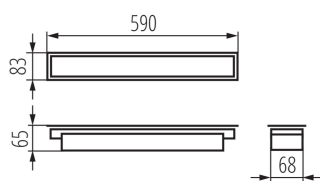

### DONNÉES GÉNÉRALES:

**Couleur:** blanc  
**Mode d'installation:** à encastrer dans le plafond  
**Usage:** intérieur  
**Distance minimale par rapport à l'objet éclairé:** 0,5m  
**Compatibilité avec un variateur:** non  
**Direction faisceau lumineux:** bas  
**Longueur [mm]:** 590  
**Largeur [mm]:** 83  
**Hauteur [mm]:** 65  
**Source LED:** oui

### CARACTÉRISTIQUES TECHNIQUES:

**Tension nominale [V]:** 220-240 AC  
**Fréquence nominale [Hz]:** 50  
**Puissance maximale [W]:** 10  
**Classe électrique:** I  
**Matériau du diffuseur:** matériau plastique  
**Type de diode:** LED SMD  
**Flux lumineux [lm]:** 1050  
**Teinte lumière:** blanc chaud  
**Température de couleur proximale [K]:** 3000  
**Constance des couleurs dans les ellipses de MacAdam:** ≤3  
**Indice de rendu des couleurs:** 80  
**Durée de vie [h]:** 50000  
**Facteur de maintenance du flux lumineux en fin de durée de vie nominale:** L90B10  
**Nombre de cycles on/off:** ≥30000  
**Angle de vision [°]:** X75/Y90  
**Efficacité lumineuse [lm/W]:** 105  
**Plage de températures ambiantes [°C]:** 5÷25  
**Type de diffuseur:** microprismatique  
**Matériau du boîtier:** acier  
**Type de branchement:** Connecteur rapide  
**Plage section de câble [mm<sup>2</sup>]:** 1,5÷2,5  
**Temps de préchauffage de la lampe [s]:** ≤1  
**Temps d'allumage de la lampe [s]:** ≤0,5  
**Degré IP:** 20

### DONNÉES LOGISTIQUES:

**Unité de mesure:** unité  
**Unité par emballage:** 1  
**Unité par carton:** 1

Luminaire profilés linéaire LED

**Conditionnement :** 1

**Poids unitaire net [g]:** 932

**Poids [g]:** 1110

**Longueu carton emballage [cm]:** 75

**Largeur emballage unitaire [cm]:** 11

**Hauteur emballage unitaire [cm]:** 7

**Poids carton [kg]:** 1.11

**Largeur carton [cm]:** 11

**Hauteur carton [cm]:** 7

**Longueur carton [cm]:** 75