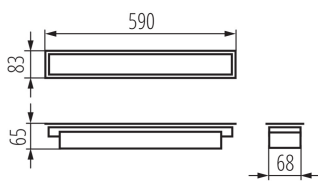

### DONNÉES GÉNÉRALES:

**Couleur:** noir

**Mode d'installation:** à encastrer dans le plafond

**Usage:** intérieur

**Distance minimale par rapport à l'objet éclairé:** 0,5m

**Compatibilité avec un variateur:** non

**Direction faisceau lumineux:** bas

**Longueur [mm]:** 590

**Largeur [mm]:** 83

**Hauteur [mm]:** 65

**Source LED:** oui

### DONNÉES LOGISTIQUES:

**Unité de mesure:** unité

**Unité par emballage:** 1

**Unité par carton:** 1

Luminaire profilés linéaire LED

**Conditionnement :** 1

**Poids unitaire net [g]:** 932

**Poids [g]:** 1110

**Longueu carton emballage [cm]:** 75

**Largeur emballage unitaire [cm]:** 11

**Hauteur emballage unitaire [cm]:** 7

**Poids carton [kg]:** 1.11

**Largeur carton [cm]:** 11

**Hauteur carton [cm]:** 7

**Longueur carton [cm]:** 75