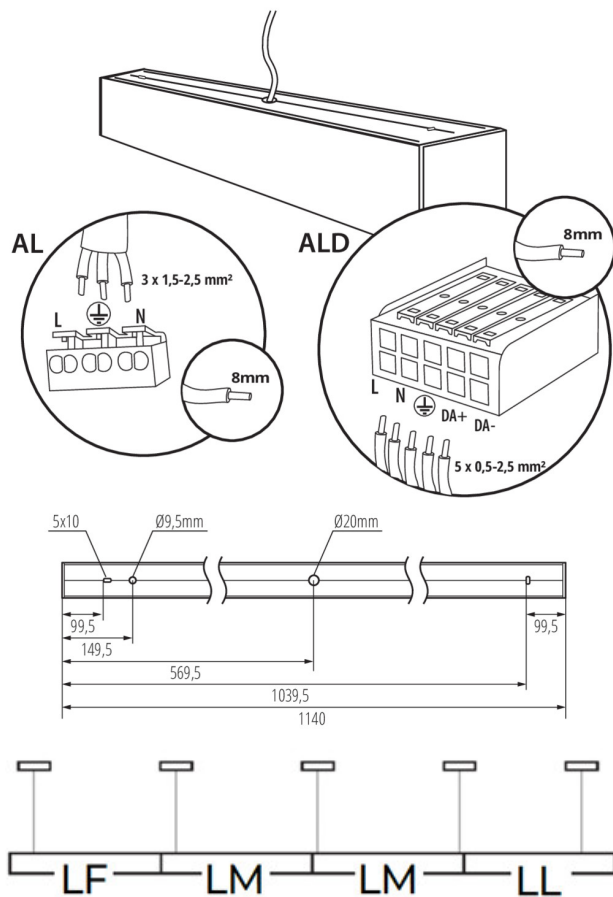

**Longueur [mm]:** 1140

**Largeur [mm]:** 60

**Hauteur [mm]:** 69

**source LED:** oui

**Explication des marquages et symboles utilisés:** (NT) - saillie, (Z) - convient pour être suspendu au plafond

## 34048 AL-MM-NW-RST-W-NT

Luminaire profilés linéaire LED

**Poids [g]:** 2400

**Longueur carton emballage [cm]:** 136

**Largeur emballage unitaire [cm]:** 11

**Hauteur emballage unitaire [cm]:** 7

**Poids carton [kg]:** 2.4