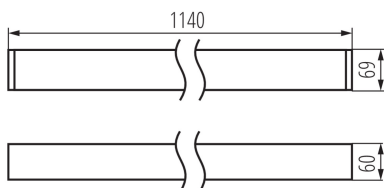

### DONNÉES GÉNÉRALES:

**Couleur:** blanc

**Mode d'installation:** saillie

**Usage:** intérieur

**Distance minimale par rapport à l'objet éclairé:** 0,5m

**Compatibilité avec un variateur:** non

**Direction faisceau lumineux:** bas

**Longueur [mm]:** 1140

**Largeur [mm]:** 60

**Hauteur [mm]:** 69

**source LED:** oui

**Explication des marquages et symboles utilisés:** (NT) - saillie, (Z) - convient pour être suspendu au plafond

### CARACTÉRISTIQUES TECHNIQUES:

**Tension nominale [V]:** 220-240 AC

**Fréquence nominale [Hz]:** 50

**Puissance maximale [W]:** 29

**Classe électrique:** I

**Matériau du diffuseur:** matériau plastique

**Type de diode:** LED SMD