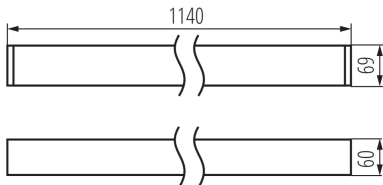

### Luminaire profilés linéaire LED

#### DONNÉES GÉNÉRALES:

**Mode d'installation:** saillie

**Usage:** intérieur

**Distance minimale par rapport à l'objet éclairé:** 0,5m

**Compatibilité avec un variateur:** non

**Direction faisceau lumineux:** bas

**Longueur [mm]:** 1140

**Largeur [mm]:** 60

**Hauteur [mm]:** 69

**Source LED:** oui

**Explication des marquages et symboles utilisés:** (NT) - do nadbudowania na suficie, (Z) - do zawieszenia na suficie