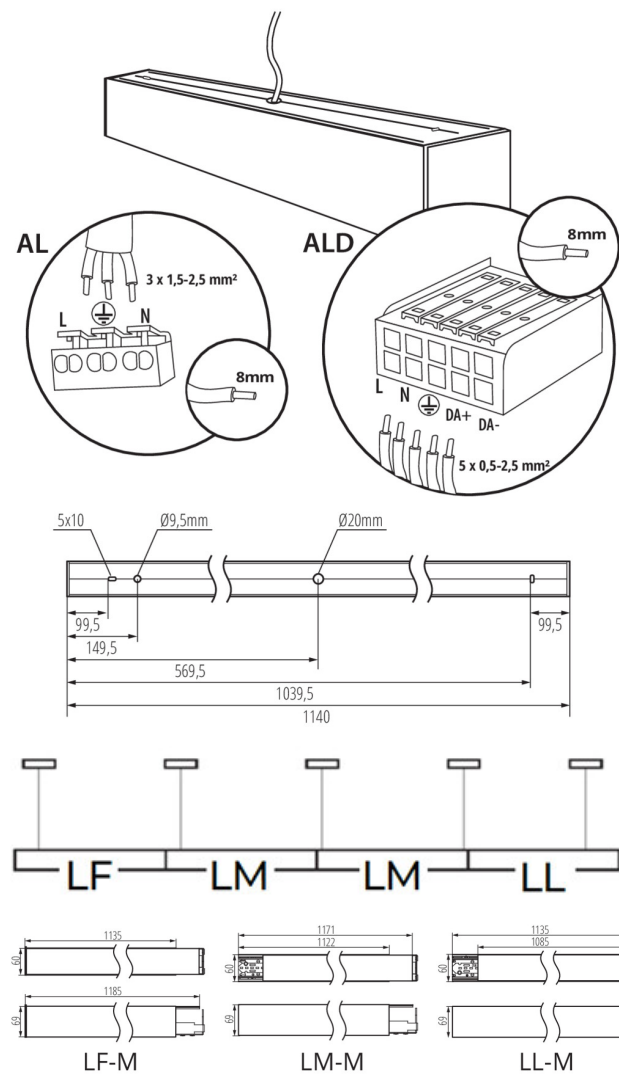

#### DONNÉES GÉNÉRALES:

**Mode d'installation:** saillie

**Usage:** intérieur

**Distance minimale par rapport à l'objet éclairé:** 0,5m

**Compatibilité avec un variateur:** non

**Direction faisceau lumineux:** bas

**Longueur [mm]:** 1140

**Largeur [mm]:** 60

**Hauteur [mm]:** 69

**Source LED:** oui

**Explication des marquages et symboles utilisés:** (NT) - do nadbudowania na suficie, (Z) - do zawieszenia na suficie

#### DONNÉES LOGISTIQUES:

**Unité par emballage:** 1

### Luminaire profilés linéaire LED