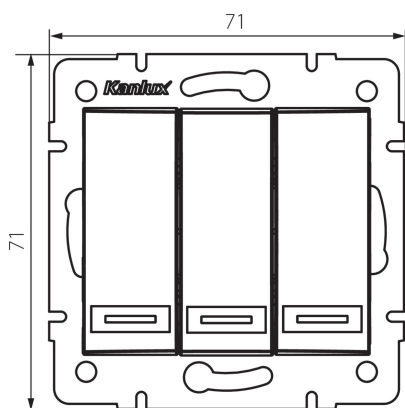

36477 DOMO 01-1090-242 cm

Triple interrupteur

5905339364777

DONNÉES GÉNÉRALES:

Couleur: mat noir
Mode d'installation: encastré dans le mur
Rétroéclairage: ne s'applique pas
Largeur [mm]: 71
Hauteur [mm]: 71
Diamètre du boîtier de montage: 60
Profondeur de montage: 25

CARACTÉRISTIQUES TECHNIQUES:

Tension nominale [V]: 250 AC
Matériau: PC
Matériel des embouts d'extrémité de câble : CuSn94
Type de connexion: Connecteur rapide
Plastique: PC
Nombre de leviers: 3
Courant nominal [AX]: 10
Degré IP: 20

DONNÉES LOGISTIQUES:

Unité par emballage: 10
Unité par carton: 10
Conditionnement : 120
Poids unitaire net [g]: 80
Poids [g]: 93.83
Longueur carton emballage [cm]: 9
Largeur emballage unitaire [cm]: 5
Hauteur emballage unitaire [cm]: 14
Poids carton [kg]: 11.2596
Largeur carton [cm]: 25.5
Hauteur carton [cm]: 32
Longueur carton [cm]: 44
Volume carton [m³]: 0.035904

36477 DOMO 01-1090-242 cm

Triple interrupteur