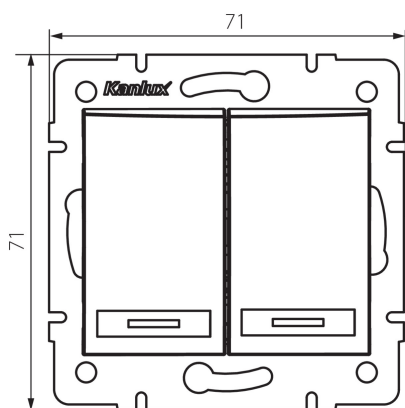

36478 DOMO 01-1120-242 cm

Double interrupteur simple avec LED

5905339364784

DONNÉES GÉNÉRALES:

Couleur: mat noir
Mode d'installation: encastré dans le mur
Rétroéclairage: oui
Largeur [mm]: 71
Hauteur [mm]: 71
Diamètre du boîtier de montage: 60
Profondeur de montage: 25

CARACTÉRISTIQUES TECHNIQUES:

Tension nominale [V]: 250 AC
Matériau: PC
Matériel des embouts d'extrémité de câble : CuSn94
Type de connexion: Connecteur rapide
Plastique: PC
Nombre de leviers: 2
Courant nominal [AX]: 10
Degré IP: 20

DONNÉES LOGISTIQUES:

Unité par emballage: 10
Unité par carton: 10
Conditionnement : 120
Poids unitaire net [g]: 82
Poids [g]: 95.67
Longueur carton emballage [cm]: 10
Largeur emballage unitaire [cm]: 4
Hauteur emballage unitaire [cm]: 14
Poids carton [kg]: 11.4804
Largeur carton [cm]: 25.5
Hauteur carton [cm]: 32
Longueur carton [cm]: 44
Volume carton [m³]: 0.035904