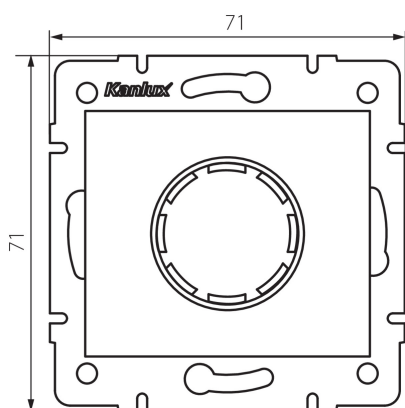

## 36479 DOMO 01-1161-142 cm

Variateur LED

5905339364791

### DONNÉES GÉNÉRALES:

**Couleur:** mat noir  
**Mode d'installation:** encastré dans le mur  
**Usage:** intérieur  
**Largeur [mm]:** 71  
**Hauteur [mm]:** 71  
**Diamètre du boîtier de montage:** 60