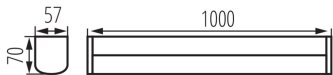

36656 AKVO IP44 23W-NW-W S

Luminaire mural LED

5905339366566

DONNÉES GÉNÉRALES:

Couleur: blanc

Mode d'installation: mural

Distance minimale par rapport à l'objet éclairé: 0,1m

Compatibilité avec un variateur: non

Interrupteur: oui

Source LED: oui

CARACTÉRISTIQUES TECHNIQUES:

Tension nominale [V]: 220-240 AC

Fréquence nominale [Hz]: 50

Puissance maximale [W]: 23

Classe électrique: II

Matériau du diffuseur: matériau plastique

Type de diode: LED SMD

Flux lumineux [lm]: 2750

Teinte lumière: blanche

Température de couleur proximale [K]: 4000

Indice de rendu des couleurs: 80

Durée de vie [h]: 25000

Nombre de cycles on/off: 15000

Efficacité lumineuse [lm/W]: 120

Plage de températures ambiantes[°C]: 5+30

Matériau du boîtier: alliage en aluminium

Type de branchement: Connecteur a vis

Plage section de câble [mm²]: 0,75-1,5

Degré IP: 44

DONNÉES LOGISTIQUES:

Unité par emballage: 10

Unité par carton: 1

Conditionnement : 10

Poids unitaire net [g]: 912

Poids [g]: 1173

Longueur carton emballage [cm]: 101

Largeur emballage unitaire [cm]: 6.5

Hauteur emballage unitaire [cm]: 8.5

Poids carton [kg]: 11.73

Largeur carton [cm]: 34

Hauteur carton [cm]: 20

Longueur carton [cm]: 103

Volume carton [m³]: 0.07004