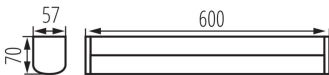

36659 AKVO IP44 15W-NW-W

Luminaire pour murs et plafonds LED

5905339366597

DONNÉES GÉNÉRALES:

Couleur: blanc

Mode d'installation: mural, saillie

Distance minimale par rapport à l'objet éclairé: 0,1m

Compatibilité avec un variateur: non

Source LED: oui

CARACTÉRISTIQUES TECHNIQUES:

Tension nominale [V]: 220-240 AC

Fréquence nominale [Hz]: 50

Puissance maximale [W]: 15

Classe électrique: II

Matériau du diffuseur: matériau plastique

Type de diode: LED SMD

Flux lumineux [lm]: 1600

Teinte lumière: blanche

Température de couleur proximale [K]: 4000

Indice de rendu des couleurs: 80

Durée de vie [h]: 25000

Nombre de cycles on/off: 15000

Efficacité lumineuse [lm/W]: 107

Plage de températures ambiantes[°C]: 5+30

Matériau du boîtier: alliage en aluminium

Type de branchement: Connecteur a vis

Plage section de câble [mm²]: 0,75-1,5

Degré IP: 44

DONNÉES LOGISTIQUES:

Unité par emballage: 10

Unité par carton: 1

Conditionnement : 10

Poids unitaire net [g]: 560

Poids [g]: 738

Longueur carton emballage [cm]: 61

Largeur emballage unitaire [cm]: 6.5

Hauteur emballage unitaire [cm]: 8.5

Poids carton [kg]: 7.38

Largeur carton [cm]: 33.5

Hauteur carton [cm]: 20

Longueur carton [cm]: 63

Volume carton [m³]: 0.04221