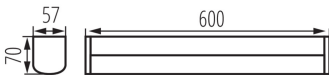

### DONNÉES GÉNÉRALES:

**Couleur:** noir

**Mode d'installation:** mural, saillie

**Distance minimale par rapport à l'objet éclairé:** 0,1m

**Compatibilité avec un variateur:** non

**Source LED:** oui