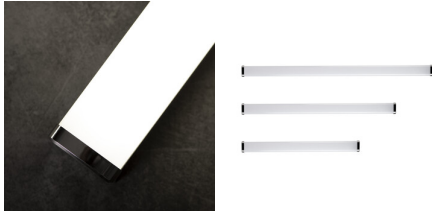

## 36661 AKVO IP44 15W-NW-C

Luminaire pour murs et plafonds LED

5905339366610

IP  
44

### DONNÉES GÉNÉRALES:

**Couleur:** chrome

**Mode d'installation:** mural, saillie

**Distance minimale par rapport à l'objet éclairé:** 0,1m

**Compatibilité avec un variateur:** non

**Source LED:** oui