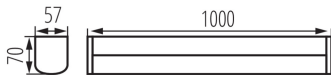

36665 AKVO IP44 23W-NW-W

Luminaire pour murs et plafonds LED

5905339366658

DONNÉES GÉNÉRALES:

Couleur: blanc

Mode d'installation: mural, saillie

Distance minimale par rapport à l'objet éclairé: 0,1m

Compatibilité avec un variateur: non

Source LED: oui

CARACTÉRISTIQUES TECHNIQUES:

Tension nominale [V]: 220-240 AC

Fréquence nominale [Hz]: 50

Puissance maximale [W]: 23

Classe électrique: II

Matériau du diffuseur: matériau plastique

Type de diode: LED SMD

Flux lumineux [lm]: 2750

Teinte lumière: blanche

Température de couleur proximale [K]: 4000

Indice de rendu des couleurs: 80

Durée de vie [h]: 25000

Nombre de cycles on/off: 15000

Efficacité lumineuse [lm/W]: 120

Plage de températures ambiantes [°C]: 5+30

Matériau du boîtier: alliage en aluminium

Type de branchement: Connecteur a vis

Plage section de câble [mm²]: 0,75-1,5

Degré IP: 44

DONNÉES LOGISTIQUES:

Unité par emballage: 10

Unité par carton: 1

Conditionnement : 10

Poids unitaire net [g]: 884

Poids [g]: 1145

Longueu carton emballage [cm]: 101

Largeur emballage unitaire [cm]: 6.5

Hauteur emballage unitaire [cm]: 8.5

Poids carton [kg]: 11.45

Largeur carton [cm]: 34

Hauteur carton [cm]: 20

Longueur carton [cm]: 103

Volume carton [m³]: 0.07004