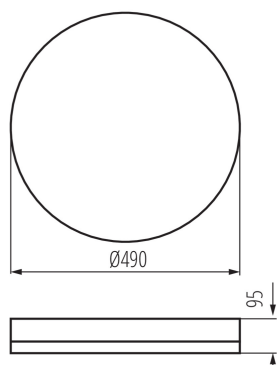

37331 ARVOS LED 37W CCT W

Plafonnier LED

DONNÉES LOGISTIQUES:

Unité de mesure: unité

Unité par emballage: 5

Unité par carton: 1

Conditionnement : 5

Poids unitaire net [g]: 1190

Poids [g]: 1870

Longueu carton emballage [cm]: 52.5

Largeur emballage unitaire [cm]: 10

Hauteur emballage unitaire [cm]: 52.5

Poids carton [kg]: 9.35

Largeur carton [cm]: 52.5

Hauteur carton [cm]: 54.5

Longueur carton [cm]: 54.5

Volume carton [m³]: 0.155938