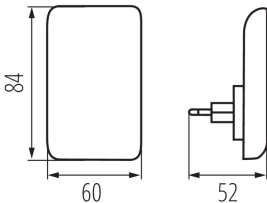

### DONNÉES GÉNÉRALES:

**Couleur:** noir  
**Mode d'installation:** prise d'alimentation  
**Usage:** intérieur  
**Compatibilité avec un variateur:** non  
**Longueur [mm]:** 52  
**Largeur [mm]:** 60  
**Hauteur [mm]:** 84  
**Teneur en mercure:** non  
**Source LED:** oui

### CARACTÉRISTIQUES TECHNIQUES:

**Tension nominale [V]:** 220-240 AC  
**Fréquence nominale [Hz]:** 50  
**Puissance maximale [W]:** 0,28  
**Classe électrique:** II  
**Type de diode:** LED SMD  
**Flux lumineux [lm]:** 5  
**Teinte lumière:** blanc chaud  
**Température de couleur proximale [K]:** 3000  
**Constance des couleurs dans les ellipses de MacAdam:** 6  
**Nombre de cycles on/off:**  $\geq 20000$   
**Efficacité lumineuse [lm/W]:** 18  
**Matériau du boîtier:** PC  
**Degré IP:** 20

### DONNÉES LOGISTIQUES:

**Unité de mesure:** unité  
**Unité par emballage:** 24  
**Unité par carton:** 1  
**Conditionnement :** 24  
**Poids unitaire net [g]:** 40  
**Poids [g]:** 84.17  
**Poids unitaire brut [g]:** 72  
**Longueu carton emballage [cm]:** 7  
**Largeur emballage unitaire [cm]:** 9  
**Hauteur emballage unitaire [cm]:** 9  
**Poids carton [kg]:** 2.02008  
**Largeur carton [cm]:** 20  
**Hauteur carton [cm]:** 29  
**Longueur carton [cm]:** 28  
**Volume carton [m³]:** 0.01624