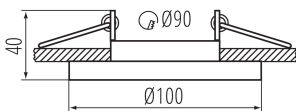

Anneau pour spot

5905339383617

La gamme de luminaires Kanlux ARET sont des anneaux décoratifs, fabriqués en alliage d'aluminium et tôles d'acier. Ces points lumineux sont vendus sans boîtier : ils peuvent être associés à des boîtiers GZ10 ou GX5.3. Ceci permet d'adapter la source lumineuse au type d'installation prévu pour une pièce donnée. Les luminaires Kanlux ARET seront parfaits dans la fonction d'éclairage supplémentaire, aussi bien dans les habitations que dans des bars ou restaurants : partout où nous voulons accentuer un arrangement intéressant de la pièce ou mettre en évidence un élément.

DONNÉES GÉNÉRALES:

Couleur: blanc

Utilisation de lampes à protection renforcée : oui

Mode d'installation : à encastrer dans le plafond

Usage: intérieur

Distance minimale par rapport à l'objet éclairé : 0,5m

anneau décoratif sans douille céramique : oui

Source de lumière remplaçable : oui

Produit non recouvrable par un matériau calorifuge : oui

Hauteur [mm]: 40

Diamètre [mm]: 100

Orrifice de montage [mm]: 90

CARACTÉRISTIQUES TECHNIQUES:

Tension nominale [V]: 12 AC; 12 DC; 220-240 AC

Puissance maximale [W]: max 10

Classe électrique: II/III

Source de lumière: MR16/PAR16

Source de lumière incluse : non

Culot (Source de lumière): Gx5,3/GU10

Plage de températures ambiantes[°C]: 5÷25

Matériau du boîtier : alliage en aluminium

Réglage du faisceau du luminaire : dans un axe

Réglage du faisceau du luminaire [°]: 20

Degré IP: 20

DONNÉES LOGISTIQUES:

Unité de mesure: unité

Unité par emballage: 50

Unité par carton: 1

Conditionnement : 50

Poids unitaire net [g]: 104

Poids [g]: 147.6