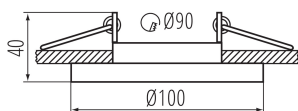

Anneau pour spot

5905339383624

La gamme de luminaires Kanlux ARET sont des anneaux décoratifs, fabriqués en alliage d'aluminium et tôles d'acier. Ces points lumineux sont vendus sans boîtier : ils peuvent être associés à des boîtiers GZ10 ou GX5.3. Ceci permet d'adapter la source lumineuse au type d'installation prévu pour une pièce donnée. Les luminaires Kanlux ARET seront parfaits dans la fonction d'éclairage supplémentaire, aussi bien dans les habitations que dans des bars ou restaurants : partout où nous voulons accentuer un arrangement intéressant de la pièce ou mettre en évidence un élément.

DONNÉES GÉNÉRALES:

Couleur: noir
Utilisation de lampes à protection renforcée : oui
Mode d'installation : à encastrer dans le plafond
Usage: intérieur
Distance minimale par rapport à l'objet éclairé : 0,5m
anneau décoratif sans douille céramique : oui
Source de lumière remplaçable : oui
Produit non recouvrable par un matériau calorifuge : oui
Hauteur [mm]: 40
Diamètre [mm]: 100
Orrifice de montage [mm]: 90

CARACTÉRISTIQUES TECHNIQUES:

Tension nominale [V]: 12 AC; 12 DC; 220-240 AC
Puissance maximale [W]: max 10
Classe électrique: II/III
Source de lumière: MR16/PAR16
Source de lumière incluse : non
Culot (Source de lumière): Gx5,3/GU10
Plage de températures ambiantes[°C]: 5÷25
Matériau du boîtier : alliage en aluminium
Réglage du faisceau du luminaire : dans un axe
Réglage du faisceau du luminaire [°]: 20
Degré IP: 20

DONNÉES LOGISTIQUES:

Unité de mesure: unité
Unité par emballage: 50
Unité par carton: 1
Conditionnement : 50
Poids unitaire net [g]: 104
Poids [g]: 147.6