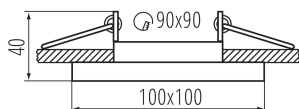

Anneau pour spot

5905339383631

La gamme de luminaires Kanlux ARET sont des anneaux décoratifs, fabriqués en alliage d'aluminium et tôles d'acier. Ces points lumineux sont vendus sans boîtier : ils peuvent être associés à des boîtiers GZ10 ou GX5.3. Ceci permet d'adapter la source lumineuse au type d'installation prévu pour une pièce donnée. Les luminaires Kanlux ARET seront parfaits dans la fonction d'éclairage supplémentaire, aussi bien dans les habitations que dans des bars ou restaurants : partout où nous voulons accentuer un arrangement intéressant de la pièce ou mettre en évidence un élément.

DONNÉES GÉNÉRALES:

Couleur: blanc / noir

Utilisation de lampes à protection renforcée : oui

Mode d'installation : à encastrer dans le plafond

Usage: intérieur

Distance minimale par rapport à l'objet éclairé : 0,5m

anneau décoratif sans douille céramique : oui

Source de lumière remplaçable : oui

Produit non recouvrable par un matériau calorifuge : oui

Longueur [mm]: 100

Largeur [mm]: 100

Hauteur [mm]: 40

Orrifice de montage [mm]: 90x90

CARACTÉRISTIQUES TECHNIQUES:

Tension nominale [V]: 12 AC; 12 DC; 220-240 AC

Puissance maximale [W]: max 10

Classe électrique: II/III

Source de lumière: MR16/PAR16

Source de lumière incluse : non

Culot (Source de lumière): Gx5,3/GU10

Plage de températures ambiantes[°C]: 5÷25

Matériau du boîtier : alliage en aluminium

Réglage du faisceau du luminaire : dans un axe

Réglage du faisceau du luminaire [°]: 20

Degré IP: 20

DONNÉES LOGISTIQUES:

Unité de mesure: unité

Unité par emballage: 50

Unité par carton: 1

Conditionnement : 50

Poids unitaire net [g]: 126