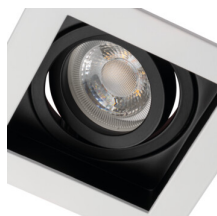

Anneau pour spot

5905339383631

La gamme de luminaires Kanlux ARET sont des anneaux décoratifs, fabriqués en alliage d'aluminium et tôles d'acier. Ces points lumineux sont vendus sans boîtier : ils peuvent être associés à des boîtiers GZ10 ou GX5.3. Ceci permet d'adapter la source lumineuse au type d'installation prévu pour une pièce donnée. Les luminaires Kanlux ARET seront parfaits dans la fonction d'éclairage supplémentaire, aussi bien dans les habitations que dans des bars ou restaurants : partout où nous voulons accentuer un arrangement intéressant de la pièce ou mettre en évidence un élément.

DONNÉES GÉNÉRALES:

Couleur: blanc / noir

Utilisation de lampes à protection renforcée : oui

Mode d'installation : à encastrer dans le plafond

Usage: intérieur

Distance minimale par rapport à l'objet éclairé : 0,5m

anneau décoratif sans douille céramique : oui

Source de lumière remplaçable : oui

Produit non recouvrable par un matériau calorifuge : oui

Longueur [mm]: 100

Largeur [mm]: 100

Hauteur [mm]: 40

Orrifice de montage [mm]: 90x90