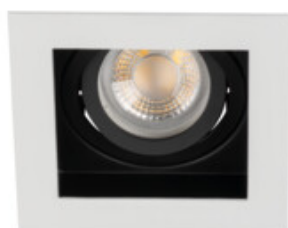

Anneau pour spot

5905339383631

La gamme de luminaires Kanlux ARET sont des anneaux décoratifs, fabriqués en alliage d'aluminium et tôles d'acier. Ces points lumineux sont vendus sans boîtier : ils peuvent être associés à des boîtiers GZ10 ou GX5.3. Ceci permet d'adapter la source lumineuse au type d'installation prévu pour une pièce donnée. Les luminaires Kanlux ARET seront parfaits dans la fonction d'éclairage supplémentaire, aussi bien dans les habitations que dans des bars ou restaurants : partout où nous voulons accentuer un arrangement intéressant de la pièce ou mettre en évidence un élément.

DONNÉES GÉNÉRALES:

Couleur: blanc / noir

Utilisation de lampes à protection renforcée : oui

Mode d'installation : à encastrer dans le plafond

Usage: intérieur

Distance minimale par rapport à l'objet éclairé : 0,5m

anneau décoratif sans douille céramique : oui

Source de lumière remplaçable : oui

Produit non recouvrable par un matériau calorifuge : oui

Longueur [mm]: 100

Largeur [mm]: 100

Hauteur [mm]: 40

Orrifice de montage [mm]: 90x90