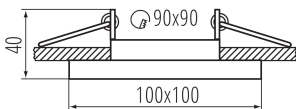

38364 ARET DTL W/W

Anneau pour spot

5905339383648

La gamme de luminaires Kanlux ARET sont des anneaux décoratifs, fabriqués en alliage d'aluminium et tôles d'acier. Ces points lumineux sont vendus sans boîtier : ils peuvent être associés à des boîtiers GZ10 ou GX5.3. Ceci permet d'adapter la source lumineuse au type d'installation prévu pour une pièce donnée. Les luminaires Kanlux ARET seront parfaits dans la fonction d'éclairage supplémentaire, aussi bien dans les habitations que dans des bars ou restaurants : partout où nous voulons accentuer un arrangement intéressant de la pièce ou mettre en évidence un élément.

DONNÉES GÉNÉRALES:

Couleur: blanc

Utilisation de lampes à protection renforcée : oui

Mode d'installation : à encastrer dans le plafond

Usage: intérieur

Distance minimale par rapport à l'objet éclairé : 0,5m

anneau décoratif sans douille céramique : oui

Source de lumière remplaçable : oui

Produit non recouvrable par un matériau calorifuge : oui

Longueur [mm]: 100

Largeur [mm]: 100

Hauteur [mm]: 40

Orrifice de montage [mm]: 90x90

CARACTÉRISTIQUES TECHNIQUES:

Tension nominale [V]: 12 AC; 12 DC; 220-240 AC

Puissance maximale [W]: max 10

Classe électrique: II/III

Source de lumière: MR16/PAR16

Source de lumière incluse : non

Culot (Source de lumière): Gx5,3/GU10

Plage de températures ambiantes[°C]: 5÷25

Matériau du boîtier : alliage en aluminium

Réglage du faisceau du luminaire : dans un axe

Réglage du faisceau du luminaire [°]: 20

Degré IP: 20

DONNÉES LOGISTIQUES:

Unité de mesure: unité

Unité par emballage: 50

Unité par carton: 1

Conditionnement : 50

Poids unitaire net [g]: 126