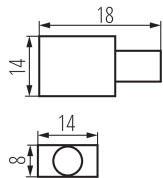

### CARACTÉRISTIQUES TECHNIQUES:

**Matériau:** matériau plastique

**Nombre de pièces par carton (set):** 5

### DONNÉES LOGISTIQUES:

**Unité de mesure:** set

**Unité par emballage:** 300

**Unité par carton:** 1

**Conditionnement :** 300

**Poids unitaire net [g]:** 6

**Poids [g]:** 9.4

**Poids unitaire brut [g]:** 7.8

**Longueu carton emballage [cm]:** 9

**Largeur emballage unitaire [cm]:** 6

**Hauteur emballage unitaire [cm]:** 1.5

**Poids carton [kg]:** 2.82

**Largeur carton [cm]:** 25

**Hauteur carton [cm]:** 18

**Longueur carton [cm]:** 38