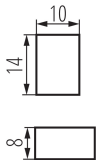

38403 NEON RGB END CAP

Accessories Neon LED

5905339384034

CARACTÉRISTIQUES TECHNIQUES:

Matériau: matériau plastique

Nombre de pièces par carton (set): 5

DONNÉES LOGISTIQUES:

Unité de mesure: set

Unité par emballage: 300

Unité par carton: 1

Conditionnement : 300

Poids unitaire net [g]: 2

Poids [g]: 5.63

Poids unitaire brut [g]: 3.6

Longueu carton emballage [cm]: 9

Largeur emballage unitaire [cm]: 6

Hauteur emballage unitaire [cm]: 1.5

Poids carton [kg]: 1.689

Largeur carton [cm]: 25

Hauteur carton [cm]: 24

Longueur carton [cm]: 35

Volume carton [m³]: 0.021

38403 NEON RGB END CAP

Accessories Neon LED