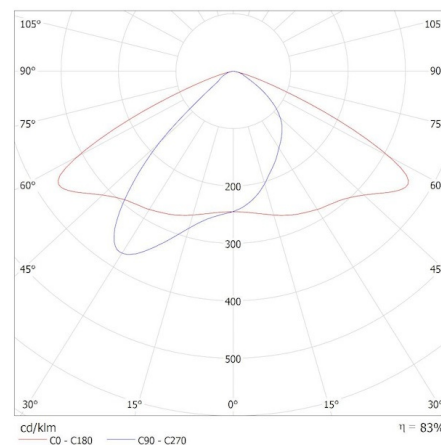

KANLUX S.A. (kat 38425) FL AGORIA PRO 200W NW / Krzywa rozsyłu światła (biegunowo)