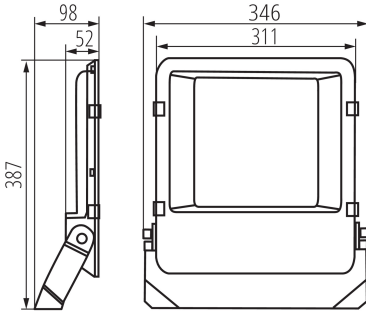

38425 FL AGOR/A PRO 200W NW

Projecteur LED