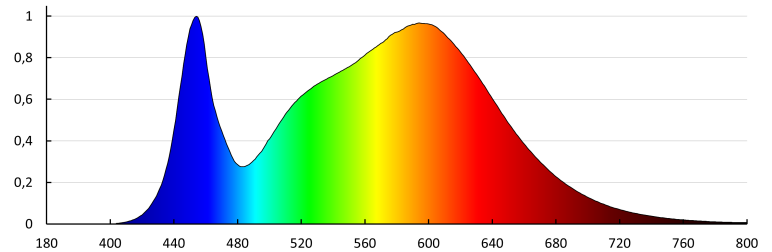

INFORMATIONS COMPLÉMENTAIRES :

- Une garantie de 5 ans accordée conformément aux termes de la déclaration de garantie disponible sur le site d'Internet