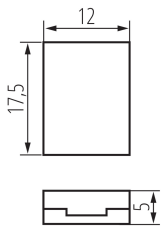

38474 CON P 10 RGB

Connecteur ruban LED

5905339384744

DONNÉES GÉNÉRALES:

Longueur [mm]: 17.5

Largeur [mm]: 12

Hauteur [mm]: 5

CARACTÉRISTIQUES TECHNIQUES:

Tension nominale [V]: 12 DC; 24 DC

Matériau: matériau plastique

Courant maximum [A]: 2

Degré IP: 20

Nombre de pièces par carton (set): 10

DONNÉES LOGISTIQUES:

Unité de mesure: set

Unité par emballage: 10

Unité par carton: 10

Conditionnement : 100

Poids unitaire net [g]: 8

Poids [g]: 13.3

Poids unitaire brut [g]: 10

Longueur carton emballage [cm]: 7

Largeur emballage unitaire [cm]: 1

Hauteur emballage unitaire [cm]: 10

Poids carton [kg]: 1.33

Largeur carton [cm]: 19.5

Hauteur carton [cm]: 16.5

Longueur carton [cm]: 24

Volume carton [m³]: 0.007722

Connecteur ruban LED