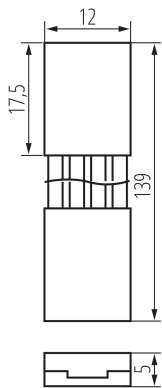

38476 CON P 10 RGB CPC

Connecteur ruban LED

5905339384768

DONNÉES GÉNÉRALES:

Longueur [mm]: 139

Largeur [mm]: 12

Hauteur [mm]: 5

CARACTÉRISTIQUES TECHNIQUES:

Tension nominale [V]: 12 DC; 24 DC

Matériau: matériau plastique

Courant maximum [A]: 2

Degré IP: 20

Nombre de pièces par carton (set): 10

DONNÉES LOGISTIQUES:

Unité de mesure: set

Unité par emballage: 10

Unité par carton: 10

Conditionnement : 100

Poids unitaire net [g]: 42

Poids [g]: 51.3

Poids unitaire brut [g]: 46

Longueur carton emballage [cm]: 12

Largeur emballage unitaire [cm]: 2

Hauteur emballage unitaire [cm]: 17

Poids carton [kg]: 5.13

Largeur carton [cm]: 25

Hauteur carton [cm]: 25

Longueur carton [cm]: 31.5

Volume carton [m³]: 0.019688

Connecteur ruban LED