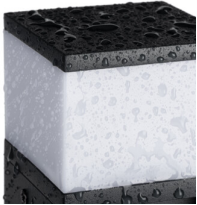

38764 DASTEN 50 B

Luminaire extérieur avec source de lumière remplaçable

5905339387646

IP
44

DONNÉES GÉNÉRALES:

Couleur: noir

Usage: intérieur - extérieur

Distance minimale par rapport à l'objet éclairé: 0,5m