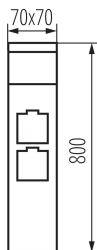

### DONNÉES GÉNÉRALES:

**Couleur:** noir  
**Usage:** intérieur - extérieur  
**Distance minimale par rapport à l'objet éclairé:** 0,5m  
**Protection des contacts:** oui  
**Source de lumière remplaçable:** oui  
**Longueur [mm]:** 70  
**Largeur [mm]:** 70  
**Hauteur [mm]:** 800  
**Nombre de prises:** 2

### DONNÉES LOGISTIQUES:

**Unité de mesure:** unité  
**Unité par emballage:** 16  
**Unité par carton:** 1  
**Conditionnement :** 16  
**Poids unitaire net [g]:** 1310  
**Poids [g]:** 1510.63  
**Poids unitaire brut [g]:** 1464  
**Longueu carton emballage [cm]:** 8  
**Largeur emballage unitaire [cm]:** 8  
**Hauteur emballage unitaire [cm]:** 81  
**Poids carton [kg]:** 24.17008

## 38771 DASTEN 80 S SO B

Luminaire extérieur avec source de lumière remplaçable

**Largeur carton [cm]:** 34

**Hauteur carton [cm]:** 34

**Longueur carton [cm]:** 83

**Volume carton [m³]:** 0.095948