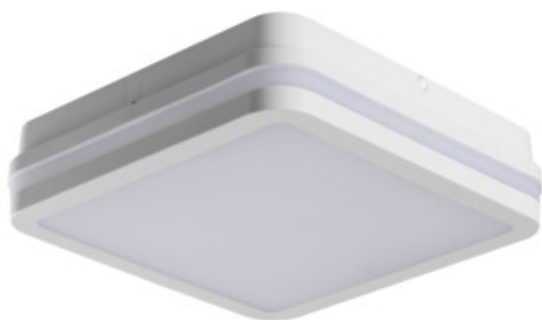

38775 BENO 12-18W CCT-L-SEW

Plafonnier LED

5905339387752

DONNÉES GÉNÉRALES:

Couleur: blanc

Mode d'installation: mural, saillie

Usage: intérieur - extérieur

Distance minimale par rapport à l'objet éclairé: 0,5m

Compatibilité avec un variateur: non

Détection de mouvement: oui

Longueur [mm]: 220

Largeur [mm]: 220

Hauteur [mm]: 57

Réglage de la sensibilité: oui

Teneur en mercure: non

Source LED: oui