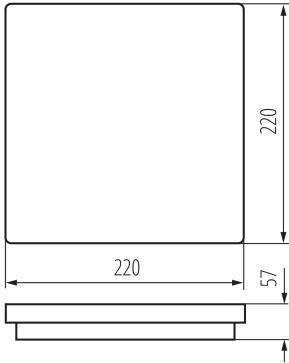

38775 BENO 12-18W CCT-L-SEW

Plafonnier LED

Degré IP: 65

DONNÉES LOGISTIQUES:

Unité de mesure: unité

Unité par emballage: 10

Unité par carton: 1

Conditionnement : 10

Poids unitaire net [g]: 766

Poids [g]: 933

Poids unitaire brut [g]: 876

Longueur carton emballage [cm]: 22.5

Largeur emballage unitaire [cm]: 6.5

Hauteur emballage unitaire [cm]: 22.5

Poids carton [kg]: 9.33

Largeur carton [cm]: 34.5

Hauteur carton [cm]: 25.5

Longueur carton [cm]: 46

Volume carton [m³]: 0.040469

INFORMATIONS COMPLÉMENTAIRES :

- Une garantie de 5 ans accordée conformément aux termes de la déclaration de garantie disponible sur le site d'Internet