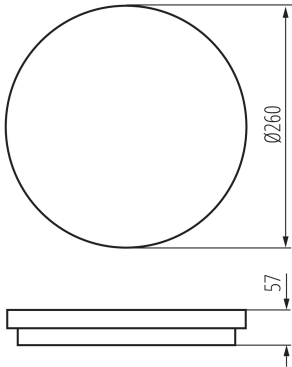

38783 BENO 24-30W CCT-O G

Plafonnier LED

Conditionnement : 10

Poids unitaire net [g]: 760

Poids [g]: 964

Poids unitaire brut [g]: 900

Longueur carton emballage [cm]: 26.5

Largeur emballage unitaire [cm]: 6.5

Hauteur emballage unitaire [cm]: 26.5

Poids carton [kg]: 9.64

Largeur carton [cm]: 33.5

Hauteur carton [cm]: 30

Longueur carton [cm]: 54

Volume carton [m³]: 0.05427

INFORMATIONS COMPLÉMENTAIRES :

- Une garantie de 5 ans accordée conformément aux termes de la déclaration de garantie disponible sur le site d'Internet