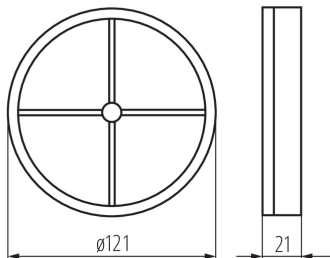

Extracteur d'air

8594056490356

Les obturateurs automatiques de la gamme WIR ZL sont disponibles dans deux dimensions : 100 et 120 mm. Ils sont fabriqués en matière plastique de couleur blanche.

DONNÉES GÉNÉRALES:

Couleur: blanc

Usage: intérieur

Largeur [mm]: 21

Diamètre [mm]: 120

CARACTÉRISTIQUES TECHNIQUES:

Type de roulement: ne s'applique pas

DONNÉES LOGISTIQUES:

Unité par emballage: 200

Conditionnement : 200

Poids [g]: 38.76

Longueu carton emballage [cm]: 12

Largeur emballage unitaire [cm]: 12

Hauteur emballage unitaire [cm]: 2

Poids carton [kg]: 7.752