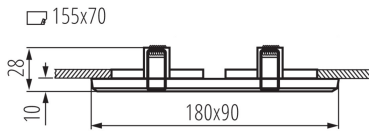

19362 MORTA CT-DSL250-SR

Mennyezeti spot lámpatest