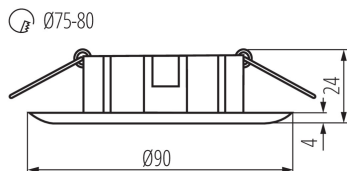

Mennyezeti spot lámpatest

5905339195500

A dekoratív Kanlux URTICA lámpatestet a gyűrűn található gazdag, bátor díszítő elemek jellemzik. A lámpatest átgondolt összehangolást igényel azzal a belső térrel, amelyben el szeretnénk helyezni. Azonban a lámpatest által biztosított hatás valóban kivételes lehet

A termék normál gyúlékony felületre nem szerelhető: >35W

A terméket nem lehet hőszigetelő anyaggal bevonni: igen

Magasság [mm]: 24

Átmérő [mm]: 90

Szerelési nyílás [mm]: Ø75-80

MŰSZAKI ADATOK:

Névleges feszültség [V]: 12 AC; 12 DC

Lámpaház anyaga: alumínium ötvözet

Csatlakozó típusa: szabad kábelvégződések

Vezeték hossz [m]: 0.12

Vezeték keresztmetszete [mm²]: 0.75

Lámpatest állíthatósága szögben: egy tengelyben

Lámpatest állíthatósága szögben [°]: 30