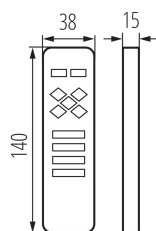

22136 REMOTE 4 MONO/CCT-B

Távírányító LED szalagokhoz

5905339221360

ÁLTALÁNOS ADATOK:

Szín: fekete

Vezérlés: RF 2,4GHz

A készlet tartalmazza az elemet: nem

Akkumulátoros működtetés: igen

MŰSZAKI ADATOK:

Névleges feszültség [V]: 2 x 1,5 DC

Áramütés elleni védelmi osztály: III

Anyag: műanyag

Adó elemei: 2 x AAA

IP védettség fokozat: 20

Hatókör [m]: max 30

LOGISZTIKAI ADATOK:

Mértékegység: 1 darab

Csomagolás típusa: 200

Darabszám közbenső csomagolásban: 1

Darabszám gyűjtőcsomagolásban: 200

Nettó egységsúly [g]: 60

Súly [g]: 87.8

Egy darab bruttó súlya [g]: 84

Egységcsomagolás hossza [cm]: 14.4

Egységcsomagolás szélessége [cm]: 4.4

Egységcsomagolás magassága [cm]: 3

Doboz súlya [kg]: 17.56

Karton szélessége [cm]: 34

Doboz magassága [cm]: 31

Doboz hossza [cm]: 45

Karton térfogata [m³]: 0.04743