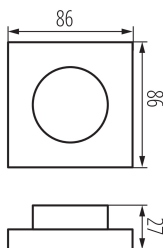

22138 REMOTE L 1 MONO/CCT-W

Távírányító LED szalagokhoz

5905339221384

ÁLTALÁNOS ADATOK:

Szín: fehér

Vezérlés: RF 2,4GHz

A készlet tartalmazza az elemet: nem

Akkumulátoros működtetés: igen

MŰSZAKI ADATOK:

Névleges feszültség [V]: 3 DC

Áramütés elleni védelmi osztály: III

Anyag: műanyag

Adó elemei: CR2032

IP védetség fokozat: 20

Hatókör [m]: max 30

LOGISZTIKAI ADATOK:

Mértékegység: 1 darab

Csomagolás típusa: 100

Darabszám közbenső csomagolásban: 1

Darabszám gyűjtőcsomagolásban: 100

Nettó egységsúly [g]: 82

Súly [g]: 133.1

Egy darab bruttó súlya [g]: 122.5

Egységcsomagolás hossza [cm]: 10.4

Egységcsomagolás szélessége [cm]: 10.4

Egységcsomagolás magassága [cm]: 4.4

Doboz súlya [kg]: 13.31

Karton szélessége [cm]: 50

Doboz magassága [cm]: 23

Doboz hossza [cm]: 54

Karton térfogata [m³]: 0.0621