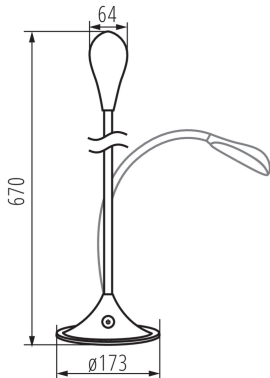

### ÁLTALÁNOS ADATOK:

**Szín:** fekete

**Beszereles helye:** a padlón

**Alkalmazás helye:** beltéri

**Minimális távolság a megvilágított tárgytól:** 0,1m

**Csak a belső elektronikus rendszer segítségével**

**dimmerelhető:** igen

**Fényerőszabályozható:** nem

**Kapcsoló:** igen

**Magasság MAX [mm]:** 670

**Átmérő [mm]:** 173

**Kábel hossz [m]:** 1.8

**Integrált LED fényforrás:** igen

**Lámpaház anyaga:** műanyag

**Csatlakozó típusa:** vezeték dugvillával

**Vízszintesen mozgatható lámpatest [°]:** 360

**Függőlegesen mozgatható lámpatest [°]:** 360

**IP védettség fokozat:** 20

## 22343 FRANCO II LED B

Íróasztali LED lámpa

**Nettó egységsúly [g]:** 1278

**Súly [g]:** 1577.5

**Egy darab bruttó súlya [g]:** 1484

**Egységcsomagolás hossza [cm]:** 20

**Egységcsomagolás szélessége [cm]:** 18.5