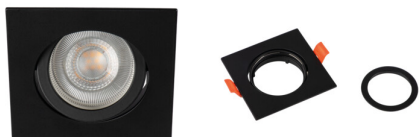

Dekorációs keret

5905339224347

ÁLTALÁNOS ADATOK:

Szín: fekete

Beszereles helye: szerelés: mennyezeti süllyesztett

Alkalmazás helye: beltéri

Minimális távolság a megvilágított tárgytól: 0,5m

Dekorációs keret kerámia foglalat nélkül: igen

A terméket nem lehet hőszigetelő anyaggal bevonni: igen

Hossz [mm]: 82

Szélesség [mm]: 82

Magasság [mm]: 21

Szerelési nyílás [mm]: Ø70

MŰSZAKI ADATOK:

Névleges feszültség [V]: 12 AC; 12 DC; 220-240 AC

Maximális teljesítmény [W]: max 10

Lámpaház anyaga: alumínium ötvözet

Lámpatest állíthatósága szögben: egy tengelyben

Lámpatest állíthatósága szögben [°]: 30

IP védettség fokozat: 20

LOGISZTIKAI ADATOK:

Mértékegység: 1 darab

Csomagolás típusa: 100