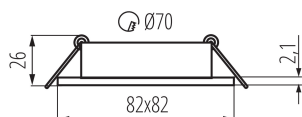

Dekorációs keret

5905339224347

ÁLTALÁNOS ADATOK:

Szín: fekete

Beszereles helye: szerelés: mennyezeti süllyesztett

Alkalmazás helye: beltéri

Minimális távolság a megvilágított tárgytól: 0,5m

Dekorációs keret kerámia foglalat nélkül: igen

A terméket nem lehet hőszigetelő anyaggal bevonni: igen

Hossz [mm]: 82

Szélesség [mm]: 82

Magasság [mm]: 21

Szerelési nyílás [mm]: Ø70

MŰSZAKI ADATOK:

Névleges feszültség [V]: 12 AC; 12 DC; 220-240 AC

Maximális teljesítmény [W]: max 10

Lámpaház anyaga: alumínium ötvözet

Lámpatest állíthatósága szögben: egy tengelyben

Lámpatest állíthatósága szögben [°]: 30

IP védettség fokozat: 20

LOGISZTIKAI ADATOK:

Mértékegység: 1 darab

Csomagolás típusa: 100