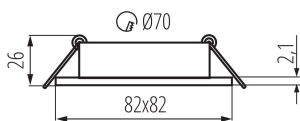

22435 DALLA DTL-W

Dekorációs keret

5905339224354

ÁLTALÁNOS ADATOK:

Szín: fehér

Beszereles helye: szerelés: mennyezeti süllyesztett

Alkalmazás helye: beltéri

Minimális távolság a megvilágított tárgytól: 0,5m

Dekorációs keret kerámia foglalat nélkül: igen

A terméket nem lehet hőszigetelő anyaggal bevonni: igen

Hossz [mm]: 82

Szélesség [mm]: 82

Magasság [mm]: 21

Szerelési nyílás [mm]: Ø70

MŰSZAKI ADATOK:

Névleges feszültség [V]: 12 AC; 12 DC; 220-240 AC

Lámpaház anyaga: alumínium ötvözet

Lámpatest állíthatósága szögben: egy tengelyben

Lámpatest állíthatósága szögben [°]: 30

IP védettség fokozat: 20

LOGISZTIKAI ADATOK:

Mértékegység: 1 darab

Csomagolás típusa: 100