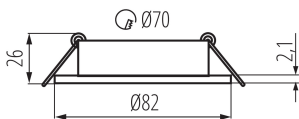

Dekorációs keret

5905339224361

ÁLTALÁNOS ADATOK:

Szín: fekete

Beszereles helye: szerelés: mennyezeti süllyesztett

Alkalmazás helye: beltéri

Minimális távolság a megvilágított tárgytól: 0,5m

Dekorációs keret kerámia foglalat nélkül: igen

A terméket nem lehet hőszigetelő anyaggal bevonni: igen

Magasság [mm]: 21

Átmérő [mm]: 82

Szerelési nyílás [mm]: Ø70

MŰSZAKI ADATOK:

Névleges feszültség [V]: 12 AC; 12 DC; 220-240 AC

Maximális teljesítmény [W]: max 10

Lámpaház anyaga: alumínium ötvözet

Lámpatest állíthatósága szögben: egy tengelyben

Lámpatest állíthatósága szögben [°]: 30

IP védettség fokozat: 20

LOGISZTIKAI ADATOK:

Mértékegység: 1 darab

Csomagolás típusa: 100