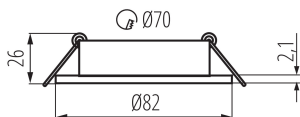

Dekorációs keret

5905339224378

ÁLTALÁNOS ADATOK:

Szín: fehér

Beszereles helye: szerelés: mennyezeti süllyesztett

Alkalmazás helye: beltéri

Minimális távolság a megvilágított tárgytól: 0,5m

Dekorációs keret kerámia foglalat nélkül: igen

A terméket nem lehet hőszigetelő anyaggal bevonni: igen

Magasság [mm]: 21

Átmérő [mm]: 82

Szerelési nyílás [mm]: Ø70

MŰSZAKI ADATOK:

Névleges feszültség [V]: 12 AC; 12 DC; 220-240 AC

Maximális teljesítmény [W]: max 10

Lámpaház anyaga: alumínium ötvözet

Lámpatest állíthatósága szögben: egy tengelyben

Lámpatest állíthatósága szögben [°]: 30

IP védettség fokozat: 20

LOGISZTIKAI ADATOK:

Mértékegység: 1 darab

Csomagolás típusa: 100