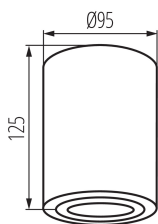

Mennyezeti spot lámpatest

5905339225580

MODERN
design

HIGH
quality
finish

A Kanlux BORD egy népszerű felületre szerelhető lámpatest család. A lámpatesteket érdekes és határozott henger alak jellemzi. A Kanlux BORD lámpatestek egyedülálló világítási megoldást biztosítanak, lehetővé téve a helyiség egyes elemeinek kiemelését és kellemes hangulat létrehozását. A modern design, valamint az elegáns egyszerűség által ezek a lámpatestek mind otthonokba, mind kereskedelmi helyiségekbe illenek.

ÁLTALÁNOS ADATOK:

Szín: fekete / ezüst

Beszereles helye: szerelés: mennyezeti

Alkalmazás helye: beltéri

Minimális távolság a megvilágított tárgytól: 0,5m

A terméket nem lehet hőszigetelő anyaggal bevonni: igen

Magasság [mm]: 125

Átmérő [mm]: 95

MŰSZAKI ADATOK:

Névleges feszültség [V]: 220-240 AC

Névleges frekvencia [Hz]: 50

Maximális teljesítmény [W]: max 10

Áramütés elleni védelmi osztály: I

Fényforrások: PAR16

A készlet tartalmazza a fényforrásokat: nem

Foglalat: GU10

Környezeti hőmérséklet-tartomány, melynek a termék ki lehet téve [° C]: 5÷25

Lámpaház anyaga: alumínium ötvözet

Csatlakozó típusa: csavaros sorkapocs

Alkalmazott vezeték keresztmetszet-tartománya [mm²]: 1÷2,5

Lámpatest állíthatósága szögben: egy tengelyben

Lámpatest állíthatósága szögben [°]: 25

IP védettség fokozat: 20

LOGISZTIKAI ADATOK:

Mértékegység: 1 darab

Csomagolás típusa: 20

Darabszám közbenső csomagolásban: 1

Darabszám gyűjtőcsomagolásban: 20

Nettó egységsúly [g]: 340

Súly [g]: 414

Egy darab bruttó súlya [g]: 394

Egységcsomagolás hossza [cm]: 10

Létrehozás dátuma: 27.05.2024, 14:00

Fenntartjuk a műszaki változtatások bevezetésének jogát. A jelen anyagban található adatok jogi szempontból nem kötelező érvényűek.

Fotometria: adott termék vizsgálatokor elért eredmények.