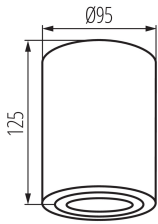

Mennyezeti spot lámpatest

5905339225597

MODERN
design

HIGH
quality
finish

A Kanlux BORD egy népszerű felületre szerelhető lámpatest család. A lámpatesteket érdekes és határozott henger alak jellemzi. A Kanlux BORD lámpatestek egyedülálló világítási megoldást biztosítanak, lehetővé téve a helyiség egyes elemeinek kiemelését és kellemes hangulat létrehozását. A modern design, valamint az elegáns egyszerűség által ezek a lámpatestek mind otthonokba, mind kereskedelmi helyiségekbe illenek.

ÁLTALÁNOS ADATOK:

Szín: fehér / ezüst

Beszereles helye: szerelés: mennyezeti

Alkalmazás helye: beltéri

Minimális távolság a megvilágított tárgytól: 0,5m

A terméket nem lehet hőszigetelő anyaggal bevonni: igen

Magasság [mm]: 125

Átmérő [mm]: 95

MŰSZAKI ADATOK:

Névleges feszültség [V]: 220-240 AC

Névleges frekvencia [Hz]: 50

Maximális teljesítmény [W]: max 10

Áramütés elleni védelmi osztály: I

Fényforrások: PAR16

A készlet tartalmazza a fényforrásokat: nem

Foglalat: GU10

Környezeti hőmérséklet-tartomány, melynek a termék ki lehet téve [° C]: 5÷25

Lámpaház anyaga: alumínium ötvözet

Csatlakozó típusa: csavaros sorkapocs

Alkalmazott vezeték keresztmetszet-tartománya [mm²]: 1÷2,5

Lámpatest állíthatósága szögben: egy tengelyben

Lámpatest állíthatósága szögben [°]: 25

IP védettség fokozat: 20

LOGISZTIKAI ADATOK:

Mértékegység: 1 darab

Csomagolás típusa: 20

Darabszám közbenső csomagolásban: 1

Darabszám gyűjtőcsomagolásban: 20

Nettó egységsúly [g]: 340

Súly [g]: 414

Egy darab bruttó súlya [g]: 394

Egységcsomagolás hossza [cm]: 10

Létrehozás dátuma: 27.05.2024, 14:01

Fenntartjuk a műszaki változtatások bevezetésének jogát. A jelen anyagban található adatok jogi szempontból nem kötelező érvényűek.

Fotometria: adott termék vizsgálatakor elért eredmények.