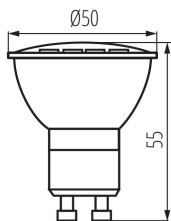

22702 TOMI LED3W GU10-WW

LED fényforrás

5905339227027

A Kanlux TOMI fényforrások esetében hibrid hűtőborda konstrukciót alkalmaztunk, ami jelentősen növeli a termék hőelvezetését. A Kanlux TOMI LED házának fehér színe érdekes formatervezési megoldást biztosít. A matt búra egyenletes fényeloszlást biztosít.

ÁLTALÁNOS ADATOK:

Szín: fehér
Kiemelő világításra szolgál: nem
Fényerőszabályozható: nem
Szélesség [mm]: 50
Magasság [mm]: 55
Átmérő [mm]: 50
Mélység [mm]: 50
Higanytartalom: nem

MŰSZAKI ADATOK:

Névleges feszültség [V]: 220-240 AC
Névleges frekvencia [Hz]: 50
Fényforrás teljesítménytényezője: 0.5
Névleges teljesítmény [W]: 3
Búra anyaga: műanyag
Fényforrások: PAR16
Dióda típusa: LED SMD
Teljes mért fényáram [lm]: 250
Fényforrás hasznos fényárama Φ_{use} [lm]: 200
Fényforrás hasznos fényárama Φ_{use} [lm]: széles kúp (120°)
Fényforrás színe: meleg fehér
A korrelált színhőmérséklet [K]: 3000
Színkonzisztencia MacAdam-féle ellipszisekben: ≤ 6
Színvisszaadási index: 80
Foglalat : GU10
Fényforrás névleges élettartama [h]: 20000
Bekapcs/kikapcs ciklusok száma: ≥ 15000
Névleges sugárzási szög [°]: 120
Névleges sugárzási szög [°]: 120
Névleges áramérték [mA]: 30
Éves energiafogyasztás [kWh]/1000h: 3
Lámpa fényereje [lm/W]: 83
Gyújtási idő [s]: $\leq 0,5$
Fényforrás felfűtési ideje a teljes fényáram 60%-ig [s]: kihagyható
Fényforrás felfűtési ideje 95%-ig [s]: < 2
Fényforrás korai elhasználódás mutató: $< 5\%$ po 1000h