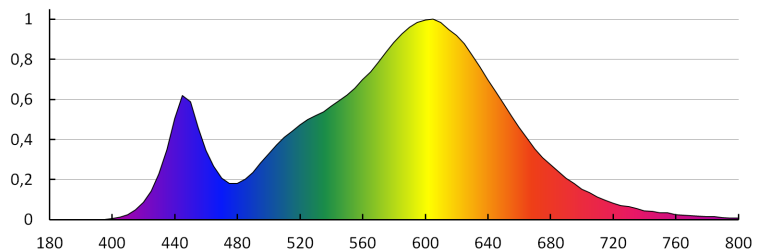

KANLUX S.A. (kat 22702) TOMI LED3W GU10-WW / Krzywa rozsyłu światła (biegunowo)

LOGISZTIKAI ADATOK:

Csomagolás típusa: 10

Darabszám közbenső csomagolásban: 10

Darabszám gyűjtőcsomagolásban: 100

Nettó egység súly [g]: 28

Súly [g]: 42

Egységcsomagolás hossza [cm]: 5

Egységcsomagolás szélessége [cm]: 5

Egységcsomagolás magassága [cm]: 6.5

Doboz súlya [kg]: 4.2

Karton szélessége [cm]: 28

Doboz magassága [cm]: 15

Doboz hossza [cm]: 54

Karton térfogata [m³]: 0.02268