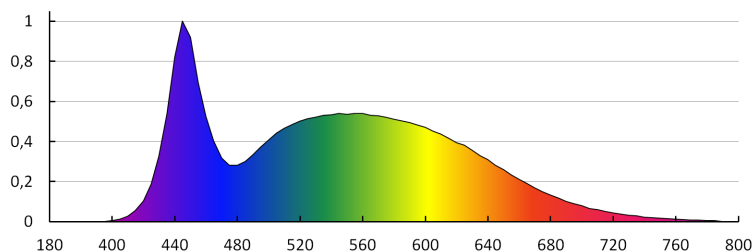

LOGISZTIKAI ADATOK:

Csomagolás típusa: 10

Darabszám közbenső csomagolásban: 10

Darabszám gyűjtőcsomagolásban: 100

Nettó egység súly [g]: 28

Súly [g]: 42

Egységcsomagolás hossza [cm]: 5

Egységcsomagolás szélessége [cm]: 5

Egységcsomagolás magassága [cm]: 6.5

Doboz súlya [kg]: 4.2

Karton szélessége [cm]: 28

Doboz magassága [cm]: 15

Doboz hossza [cm]: 54

Karton térfogata [m³]: 0.02268