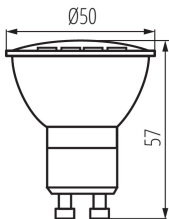

22703 TOMI LED3W GU10-CW

LED fényforrás

5905339227034

A Kanlux TOMI fényforrások esetében hibrid hűtőborda konstrukciót alkalmaztunk, ami jelentősen növeli a termék hőelvezetését. A Kanlux TOMI LED házának fehér színe érdekes formatervezési megoldást biztosít. A matt búra egyenletes fényeloszlást biztosít.

ÁLTALÁNOS ADATOK:

Szín: fehér
Kiemelő világításra szolgál: nem
Fényerőszabályozható: nem
Szélesség [mm]: 50
Magasság [mm]: 55
Átmérő [mm]: 50
Mélység [mm]: 50
Higanytartalom: nem

MŰSZAKI ADATOK:

Névleges feszültség [V]: 220-240 AC
Névleges frekvencia [Hz]: 50
Fényforrás teljesítménytényezője: 0.5
Névleges teljesítmény [W]: 3
Búra anyaga: műanyag
Fényforrások: PAR16
Dióda típusa: LED SMD
Teljes mért fényáram [lm]: 270
Fényforrás hasznos fényárama Φ_{use} [lm]: 220
Fényforrás hasznos fényárama Φ_{use} [lm]: széles kúp (120°)
Fényforrás színe: hideg fehér
A korrelált színhőmérséklet [K]: 5300
Színkonzisztencia MacAdam-féle ellipszisekben: ≤ 6
Színvisszaadási index: 80
Foglalat : GU10
Fényforrás névleges élettartama [h]: 20000
Bekapcs/kikapcs ciklusok száma: ≥ 15000
Névleges sugárzási szög [°]: 120
Névleges sugárzási szög [°]: 120
Névleges áramérték [mA]: 30
Éves energiafogyasztás [kWh]/1000h: 3
Lámpa fényereje [lm/W]: 90
Gyújtási idő [s]: $\leq 0,5$
Fényforrás felfűtési ideje a teljes fényáram 60%-ig [s]: kihagyható
Fényforrás felfűtési ideje 95%-ig [s]: < 2
Fényforrás korai elhasználódás mutató: $< 5\%$ po 1000h