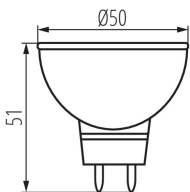

22705 TOMI LED5W MR16-CW

LED fényforrás

5905339227058

A Kanlux TOMI LED egy klasszikus megjelenésű MR16 típusú LED-es fényforrás. A Kanlux TOMI LED fényforrásokban hibrid hűtőborda konstrukciót alkalmaztunk (termo műanyag + alumínium betét), minek köszönhetően kimagaslóan jó hőelvezetéssel rendelkeznek, a fényforrás élettartama pedig eléri a 25.000 órát. A matt lencse egyenletesen fényszórást biztosít 120° szögben.

ÁLTALÁNOS ADATOK:

Szín: fehér
Kiemelő világításra szolgál: nem
Fényerőszabályozható: nem
Szélesség [mm]: 50
Magasság [mm]: 51
Átmérő [mm]: 50
Mélység [mm]: 50
Higanytartalom: nem

MŰSZAKI ADATOK:

Névleges feszültség [V]: 12 AC 50/60Hz; 12 DC
Névleges teljesítmény [W]: 5
Búra anyaga: műanyag
Fényforrások: MR16
Dióda típusa: LED SMD
Teljes mért fényáram [lm]: 390
Fényforrás hasznos fényárama Φ_{use} [lm]: 310
Fényforrás hasznos fényárama Φ_{use} [lm]: széles kúp (120°)
Fényforrás színe: hideg fehér
A korrelált színhőmérséklet [K]: 5300
Színkonzisztencia MacAdam-féle ellipszisekben: ≤ 6
Színvisszaadási index: 80
Foglalat: GX5,3
Fényforrás névleges élettartama [h]: 25000
Bekapcs/kikapcs ciklusok száma: ≥ 15000
Névleges sugárzási szög [°]: 120
Névleges sugárzási szög [°]: 120
Névleges áramérték [mA]: DC 415 / AC 520
Éves energiafogyasztás [kWh]/1000h: 6
Lámpa fényereje [lm/W]: 78
Gyújtási idő [s]: $\leq 0,5$
Fényforrás felfűtési ideje a teljes fényáram 60%-ig [s]: kihagyható
Fényforrás felfűtési ideje 95%-ig [s]: < 2
Fényforrás korai elhasználódás mutató: $< 5\%$ po 1000h