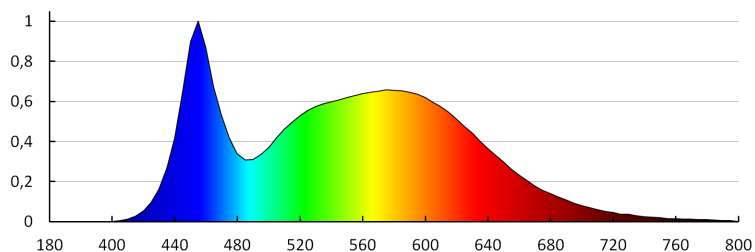

LOGISZTIKAI ADATOK:

Csomagolás típusa: 10

Darabszám közbenső csomagolásban: 10

Darabszám gyűjtőcsomagolásban: 100

Nettó egység súly [g]: 44

Súly [g]: 62.2

Egységcsomagolás hossza [cm]: 5

Egységcsomagolás szélessége [cm]: 5

Egységcsomagolás magassága [cm]: 5.5

Doboz súlya [kg]: 6.22

Karton szélessége [cm]: 28

Doboz magassága [cm]: 15

Doboz hossza [cm]: 54

Karton térfogata [m³]: 0.02268