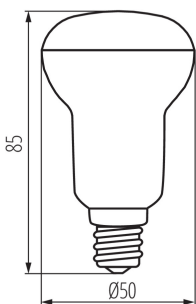

LED fényforrás

5905339227362

A Kanlux SIGO LED nem csupán energiatakarékos, de 25-ször tartósabb a hagyományos reflektor izzóknál. Mivel formájuk és méretük emlékeztet a hagyományos R izzókra, így azokat könnyen, módosítás nélkül lehet velük helyettesíteni.

ÁLTALÁNOS ADATOK:

Szín: fehér

Kiemelő világításra szolgál: nem vonatkozik

Fényerőszabályozható: nem

Szélesség [mm]: 50

Magasság [mm]: 85

Átmérő [mm]: 50

Mélység [mm]: 50

Higanytartalom: nem

MŰSZAKI ADATOK:

Névleges feszültség [V]: 220-240 AC

Névleges frekvencia [Hz]: 50

Fényforrás teljesítménytényezője: 0.5

Névleges teljesítmény [W]: 6

Búra anyaga: műanyag

Fényforrások: R50

Dióda típusa: LED SMD

Fényforrás hasznos fényárama Φ_{use} [lm]: 490

Fényforrás hasznos fényárama Φ_{use} [lm]: gömb (360°)

Fényforrás színe: fehér

A korrelált színhőmérséklet [K]: 4000

Színkonzisztencia MacAdam-féle ellipszisekben: ≤ 6

Színvisszaadási index: 80

Foglalat : E14

Fényforrás névleges élettartama [h]: 15000

Bekapcs/kikapcs ciklusok száma: ≥ 15000

Névleges sugárzási szög [°]: 120

Névleges sugárzási szög [°]: 120

Névleges áramérték [mA]: 47

Éves energiafogyasztás [kWh]/1000h: 6

Gyújtási idő [s]: $\leq 0,5$

Fényforrás felfűtési ideje a teljes fényáram 60%-ig [s]: kihagyható

Fényforrás felfűtési ideje 95%-ig [s]: < 2

Fényforrás korai elhasználódás mutató: $< 5\%$ po 1000h

Fényforrás tartóssági együtthatója 6000h után [%]: ≥ 90

Fényáram-stabilitás a névleges élettartam végén [%]: ≥ 70

Fényáram-stabilitás 6000h után [%]: ≥ 80