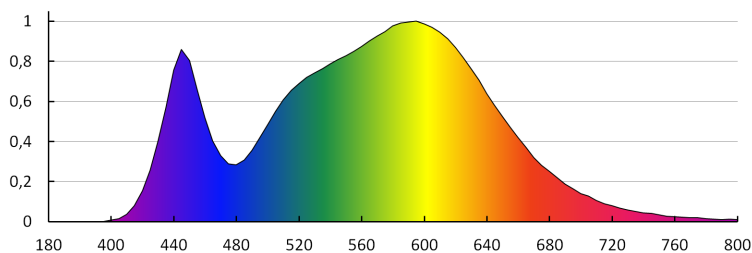

Egységcsomagolás magassága [cm]: 9

Doboz súlya [kg]: 5.29

Karton szélessége [cm]: 28

Doboz magassága [cm]: 21

Doboz hossza [cm]: 52.5

Karton térfogata [m³]: 0.03087

KANLUX S.A. (kat 22736) SIGO R50 LED E14-NW / LDC (Polar)