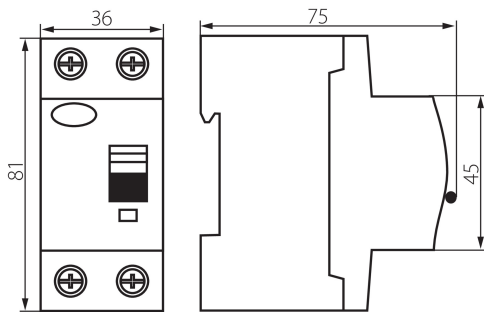

23187 KRD6-2/25/100

Életvédelmi relé, 2P

5905339231871

Életvédelmi relé: kiegészítő érintésvédelem biztosítására szolgál, szinuszos váltakozó áramú (AC típusú) és szinuszos váltakozó és pulzáló egyenáramú (A típusú) áramkörökben.

ÁLTALÁNOS ADATOK:

Szín: fehér

Beszereles helye: na szynę TH35

Szabvány: PN-EN 61008-1

Hossz [mm]: 75

Szélesség [mm]: 35

Magasság [mm]: 81

MŰSZAKI ADATOK:

Névleges feszültség [V]: 230 AC

Névleges áram [A]: 25

Névleges frekvencia [Hz]: 50

Környezeti hőmérséklet-tartomány, melynek a termék ki lehet téve [° C]: -25÷40

Alkalmazott vezeték keresztmetszet-tartománya [mm²]: do 35

Áram-védőkapcsoló típusa: AC

Modulok száma: 2

Névleges differenciál áram [mA]: 100

IP védettség fokozat: 20

Névleges szigetelési feszültség U_i [V]: 400

Pólusok száma: 2

LOGISZTIKAI ADATOK:

Mértékegység: 1 darab

Csomagolás típusa: 60

Darabszám közbenső csomagolásban: 1

Darabszám gyűjtőcsomagolásban: 60

Nettó egységsúly [g]: 210

Súly [g]: 242.33

Egységcsomagolás hossza [cm]: 9

Egységcsomagolás szélessége [cm]: 4.5

Egységcsomagolás magassága [cm]: 8.5

Doboz súlya [kg]: 14.5398

Karton szélessége [cm]: 28

Doboz magassága [cm]: 18.5

Doboz hossza [cm]: 47