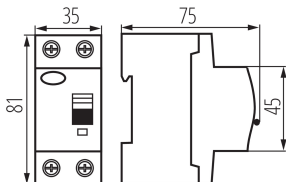

23189 KRD6-2/40/30-A

Életvédelmi relé, 2P

5905339231895

Életvédelmi relé: kiegészítő érintésvédelem biztosítására szolgál, szinuszos váltakozó áramú (AC típusú) és szinuszos váltakozó és pulzáló egyenáramú (A típusú) áramkörökben.

ÁLTALÁNOS ADATOK:

Szín: fehér

Beszereles helye: na szynę TH35

Szabvány: PN-EN 61008-1

Hossz [mm]: 75

Szélesség [mm]: 35

Magasság [mm]: 81

MŰSZAKI ADATOK:

Névleges feszültség [V]: 230 AC

Névleges áram [A]: 40

Névleges frekvencia [Hz]: 50

Környezeti hőmérséklet-tartomány, melynek a termék ki lehet téve [° C]: -25÷40

Áram-védőkapcsoló típusa: A

Modulok száma: 2

Névleges differenciál áram [mA]: 30

IP védettség fokozat: 20

Névleges szigetelési feszültség U_i [V]: 400

Pólusok száma: 2

LOGISZTIKAI ADATOK:

Mértékegység: 1 darab

Csomagolás típusa: 60

Darabszám közbenső csomagolásban: 1

Darabszám gyűjtőcsomagolásban: 60

Nettó egységsúly [g]: 210

Súly [g]: 242.17

Egy darab bruttó súlya [g]: 242

Egységcsomagolás hossza [cm]: 9

Egységcsomagolás szélessége [cm]: 8

Egységcsomagolás magassága [cm]: 8

Doboz súlya [kg]: 14.5302

Karton szélessége [cm]: 28

Doboz magassága [cm]: 18.5

Doboz hossza [cm]: 47

Karton térfogata [m³]: 0.024346