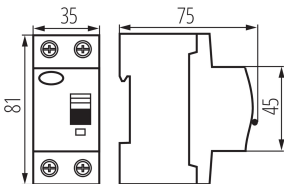

23203 KRD6-2/40/100

Életvédelmi relé, 2P

5905339232038

Életvédelmi relé: kiegészítő érintésvédelem biztosítására szolgál, szinuszos váltakozó áramú (AC típusú) és szinuszos váltakozó és pulzáló egyenáramú (A típusú) áramkörökben.

ÁLTALÁNOS ADATOK:

Szín: fehér

Beszereles helye: na szynę TH35

Szabvány: PN-EN 61008-1

Hossz [mm]: 75

Szélesség [mm]: 35

Magasság [mm]: 81

MŰSZAKI ADATOK:

Névleges feszültség [V]: 230 AC

Névleges áram [A]: 40

Névleges frekvencia [Hz]: 50

Környezeti hőmérséklet-tartomány, melynek a termék ki lehet téve [° C]: -25÷40

Alkalmazott vezetékek keresztmetszet-tartománya [mm²]: do 35

Áram-védőkapcsoló típusa: AC

Modulok száma: 2

Névleges differenciál áram [mA]: 100

IP védettség fokozat: 20

Névleges szigetelési feszültség U_i [V]: 400

Pólusok száma: 2

LOGISZTIKAI ADATOK:

Mértékegység: 1 darab

Csomagolás típusa: 60

Darabszám közbenső csomagolásban: 1

Darabszám gyűjtőcsomagolásban: 60

Nettó egységsúly [g]: 208

Súly [g]: 233.5

Egy darab bruttó súlya [g]: 226

Egységcsomagolás hossza [cm]: 9

Egységcsomagolás szélessége [cm]: 4

Egységcsomagolás magassága [cm]: 8.5

Doboz súlya [kg]: 14.01

Karton szélessége [cm]: 27.5

Doboz magassága [cm]: 18.5