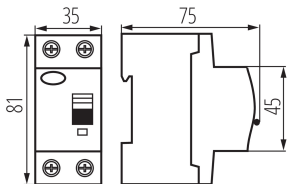

23204 KRD6-2/63/100

Életvédelmi relé, 2P

5905339232045

Életvédelmi relé: kiegészítő érintésvédelem biztosítására szolgál, szinuszos váltakozó áramú (AC típusú) és szinuszos váltakozó és pulzáló egyenáramú (A típusú) áramkörökben.

ÁLTALÁNOS ADATOK:

Szín: fehér

Beszereles helye: na szynę TH35

Szabvány: PN-EN 61008-1

Hossz [mm]: 75

Szélesség [mm]: 35

Magasság [mm]: 81

MŰSZAKI ADATOK:

Névleges feszültség [V]: 230 AC

Névleges áram [A]: 63

Névleges frekvencia [Hz]: 50

Környezeti hőmérséklet-tartomány, melynek a termék ki lehet téve [° C]: -25÷40

Alkalmazott vezeték keresztmetszet-tartománya [mm²]: do 35

Áram-védőkapcsoló típusa: AC

Modulok száma: 2

Névleges differenciál áram [mA]: 100

IP védettség fokozat: 20

Névleges szigetelési feszültség U_i [V]: 400

Pólusok száma: 2

LOGISZTIKAI ADATOK:

Mértékegység: 1 darab

Csomagolás típusa: 60

Darabszám közbenső csomagolásban: 1

Darabszám gyűjtőcsomagolásban: 60

Nettó egységsúly [g]: 212

Súly [g]: 219.5

Egy darab bruttó súlya [g]: 230

Egységcsomagolás hossza [cm]: 9

Egységcsomagolás szélessége [cm]: 4

Egységcsomagolás magassága [cm]: 8.5

Doboz súlya [kg]: 13.17

Karton szélessége [cm]: 28

Doboz magassága [cm]: 18.5