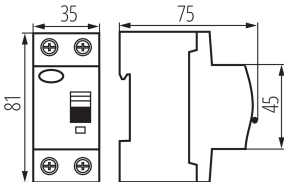

23225 KRD6-2/25/100-A

Életvédelmi relé, 2P

5905339232250

Életvédelmi relé: kiegészítő érintésvédelem biztosítására szolgál, szinuszos váltakozó áramú (AC típusú) és szinuszos váltakozó és pulzáló egyenáramú (A típusú) áramkörökben.

ÁLTALÁNOS ADATOK:

Szín: fehér

Beszereles helye: na szynę TH35

Szabvány: PN-EN 61008-1

Hossz [mm]: 75

Szélesség [mm]: 35

Magasság [mm]: 81

MŰSZAKI ADATOK:

Névleges feszültség [V]: 230 AC

Névleges áram [A]: 25

Névleges frekvencia [Hz]: 50

Környezeti hőmérséklet-tartomány, melynek a termék ki lehet téve [° C]: -25÷40

Alkalmazott vezeték keresztmetszet-tartománya [mm²]: do 35

Áram-védőkapcsoló típusa: A

Modulok száma: 2

Névleges differenciál áram [mA]: 100

IP védettség fokozat: 20

Névleges szigetelési feszültség U_i [V]: 400

Pólusok száma: 2

LOGISZTIKAI ADATOK:

Mértékegység: 1 darab

Csomagolás típusa: 60

Darabszám közbenső csomagolásban: 1

Darabszám gyűjtőcsomagolásban: 60

Nettó egységsúly [g]: 206

Súly [g]: 231.5

Egy darab bruttó súlya [g]: 224

Egységcsomagolás hossza [cm]: 9

Egységcsomagolás szélessége [cm]: 4

Egységcsomagolás magassága [cm]: 8.5

Doboz súlya [kg]: 13.89

Karton szélessége [cm]: 27.5

Doboz magassága [cm]: 18.5