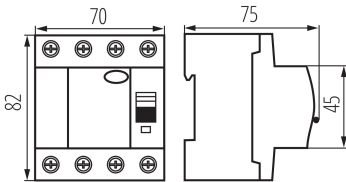

23227 KRD6-4/25/100-A

Életvédelmi relé, 4P

5905339232274

Életvédelmi relé: kiegészítő érintésvédelem biztosítására szolgál, szinuszos váltakozó áramú (AC típusú) és szinuszos váltakozó és pulzáló egyenáramú (A típusú) áramkörökben.

ÁLTALÁNOS ADATOK:

Szín: fehér

Beszereles helye: na szynę TH35

Szabvány: PN-EN 61008-1

Hossz [mm]: 75

Szélesség [mm]: 70

Magasság [mm]: 82

MŰSZAKI ADATOK:

Névleges feszültség [V]: 400 AC

Névleges áram [A]: 25

Névleges frekvencia [Hz]: 50

Környezeti hőmérséklet-tartomány, melynek a termék ki lehet téve [° C]: -25÷40

Alkalmazott vezeték keresztmetszet-tartománya [mm²]: do 35

Áram-védőkapcsoló típusa: A

Modulok száma: 4

Névleges differenciál áram [mA]: 100

IP védettség fokozat: 20

Névleges szigetelési feszültség U_i [V]: 400

Pólusok száma: 4

LOGISZTIKAI ADATOK:

Mértékegység: 1 darab

Csomagolás típusa: 30

Darabszám közbenső csomagolásban: 1

Darabszám gyűjtőcsomagolásban: 30

Nettó egységsúly [g]: 330

Súly [g]: 371

Egy darab bruttó súlya [g]: 356

Egységcsomagolás hossza [cm]: 9

Egységcsomagolás szélessége [cm]: 8

Egységcsomagolás magassága [cm]: 8

Doboz súlya [kg]: 11.13

Karton szélessége [cm]: 27.5

Doboz magassága [cm]: 18.5